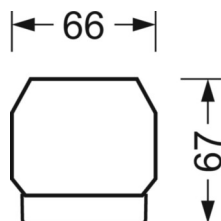

DEEP-LINK

<https://www.regiolum.de/ru/article/19475006090>

Ссылка	LED 6000lm 830
ηLB	100 %
Φ ↓/↑	90 % / 10 %
UGR поп./вдоль	25.2 / 24.6

Механика

цвет корпуса белый стандартный для электротехники RAL 9016

размеры (LxWxH/DxH) 1531mm x 55mm x 37mm

вес (нетто) 2kg

Вид монтажа сборка трековых систем, световая структура

размеры

L	1531 mm	Длина
В	55 mm	Ширина
Н	37 mm	Высота