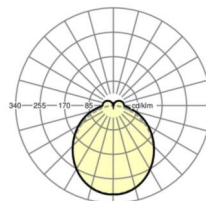

параметры

номер заказа	19475006090
код EAN	4020863409044
номер таможенного тарифа	94051190
Знак прохождения контроля	IP 20, класс защиты I, ENEC10 VDE, F, HACCP DIN10500/Food/IFS-пригодность для применения/BRC, Indoor, CE
Степень ударопрочности IK	IK03 (-20°C bis 40°C)
Температура окружения	ta -20°C в 40°C
Особые свойства	Готовность к IoT «Ready for IoT»
Гарантийный срок	5 лет
Государственные программы поддержки	BEG - государственные субсидии для энергосберегающих зданий (действительна только для Германии)

электротехника

Балласт	Электронный драйвер DALI2 (1 штука)
Мощность системы	37W
сетевое напряжение	230V/50Hz
автоматический предохранитель (пусковой ток)	13 штук/B10, 21 штук/B16, 21 штук/C10, 35 штук/C16
класс энергосбережения/Источник света	E

Оптика

Оснастка	LED, цветопередача/оттенок света CRI ≥ 80 / 3000K
Допуск для координаты цветности (MacAdam)	3SDCM
Номинальный световой поток	5290lm
Срок службы LED	50000h L80/B10 (Tq 40°C)
светоотдача светильников	141lm/W
Угол излучения	115° (C0) / 110° (C90)
UGR поп./вдоль	25.2 / 24.6

DEEP-LINK

<https://www.regiolum.de/ru/article/19475006090>

Ссылка	LED 6000lm 830
ηLB	100 %
Φ ↓/↑	90 % / 10 %
UGR поп./вдоль	25.2 / 24.6